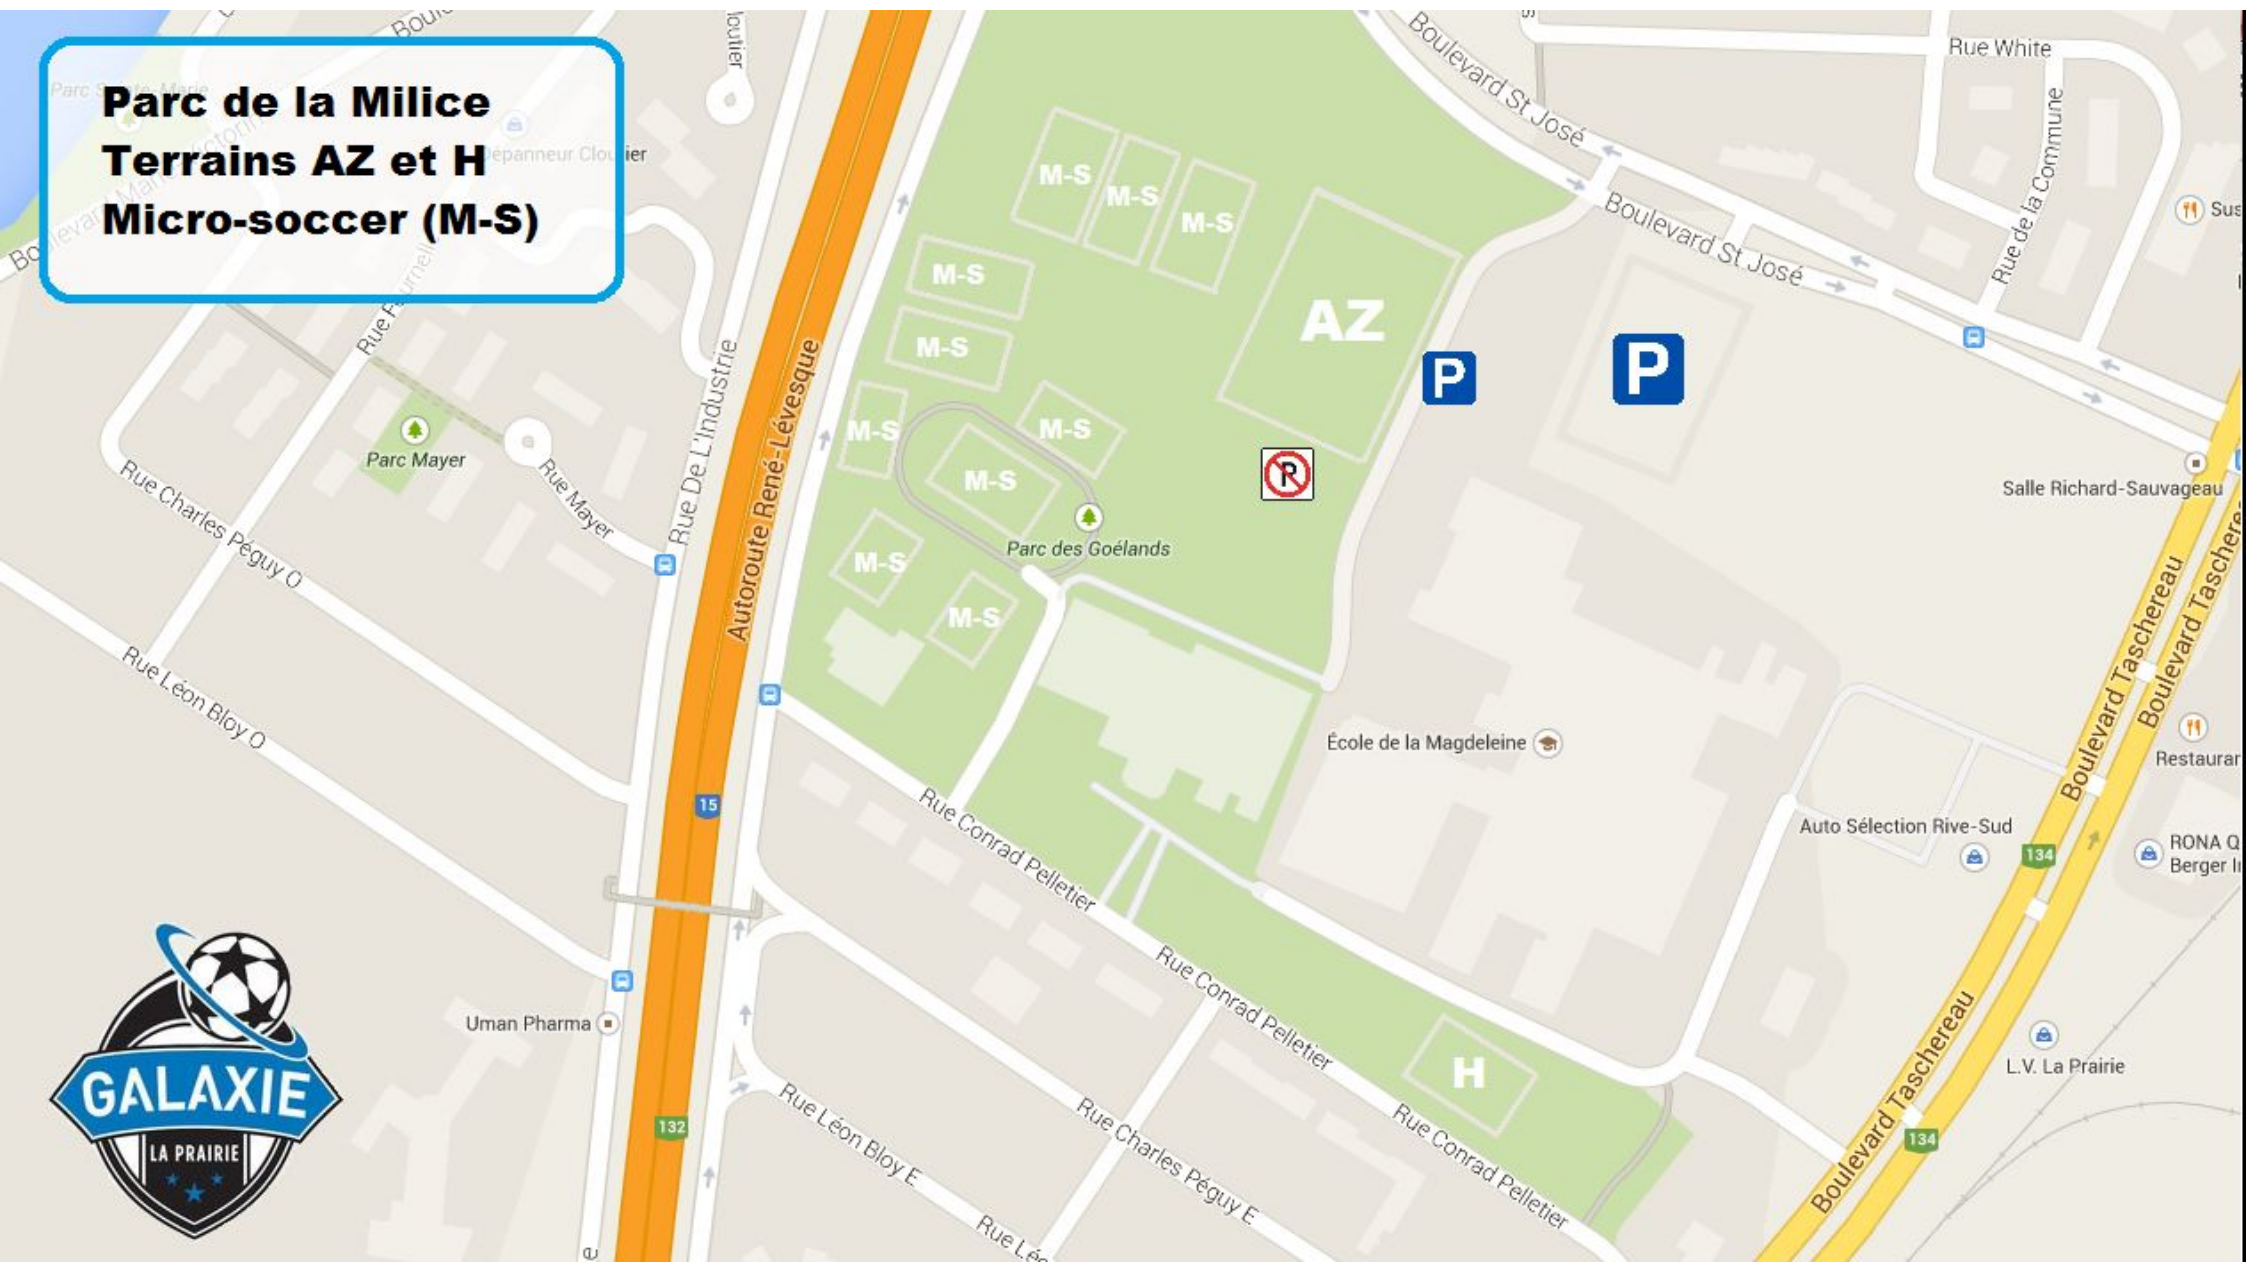

## Terrains de La Prairie - Saison 2015

- 1- Parc Lucie-F.-Roussel (DZ-EZ)
- 2- Parc de la Milice (micro-soccer et terrain de pratique AZ)
- 3- Parc Optimiste (C)
- 4- Parc Émilie-Gamelin (B)
- 5- Terrain Conrad-Pelletier (H)
- 6- Terrain synthétique Notre-Dame-St-Joseph (I)
- 7- Terrain de pratique Jean-de-la-Mennais
- 8- Parc Pierre-Lefebvre

# Parc Lucie-F.-Roussel

Restaurant Des Jardiniers

Raoul-Lussier

Denis-Lavallee

EZ

DZ

Parc de la Place-de-la-Famille

Diablos de LaPrairie

Réal-Brodeur

Restaurant Raj Mahal

McDonald's

Rôtisserie Coq&Cie

Caisse Desjardins

Botanix, Faucher  
Plantes & Pavés

Marché des jardiniers  
de La Prairie

**Parc de la Milice**  
**Terrains AZ et H**  
**Micro-soccer (M-S)**

# Parc Optimiste (C)

**Parc Émilie-Gamelin**